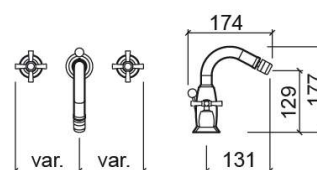

# Mitigeur de bidet Rimini avec bonde - Chrome

Réf. 518046011

Código EAN. 5604815603309

## Informations Techniques

Longueur: 174 mm

Largeur: 174 mm

Hauteur: 183 mm

Poids: 2.21 kg

Collection: [Rimini](#)

Type de produit: Robinetterie

Style: Traditionnel