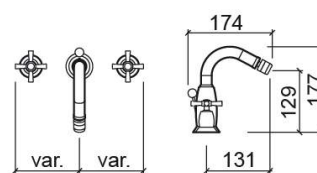

Mitigeur de bidet Rimini avec cartouches à disques céramiques, 3 trous et bonde - Chrome

Réf. 518141011

Código EAN. 5604815604016

Informations Techniques

Longueur: 174 mm

Hauteur: 177 mm

Poids: 2.81 kg

Collection: [Rimini](#)

Type de produit: Robinetterie

Style: Traditionnel

Matériel: Laiton

Type d'installation: Bidet

Caractéristiques

- Equipée de cartouches céramiques 1/4 de tour
- Kit de fixation inclus
- Raccords flexibles pour l'eau C/F inclus
- Mélangeur 3 trous
- Bonde de vidage à tirette incluse