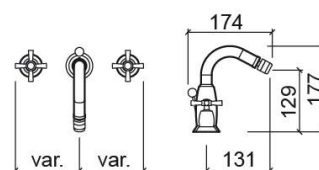

Mitigeur de bidet Rimini avec cartouches à disques céramiques, 3 trous - Chrome

Réf. 518141111

Código EAN. 5604815604078

Informations Techniques

Longueur: 174 mm

Hauteur: 177 mm

Poids: 2.45 kg

Collection: [Rimini](#)

Type de produit: Robinetterie

Style: Traditionnel

Matériel: Laiton

Type d'installation: Bidet

Caractéristiques

- Equipée de cartouches céramiques 1/4 de tour
- Kit de fixation inclus
- Raccords flexibles pour l'eau C/F inclus
- Mélangeur 3 trous
- Bonde non incluse