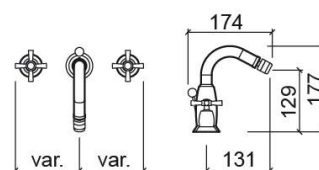

# Mitigeur de bidet Rimini avec cartouches à disques céramiques et bonde - Chrome

Réf. 518041111

Código EAN. 5604815603248

## Informations Techniques

Longueur: 174 mm

Largeur: 174 mm

Hauteur: 183 mm

Poids: 1.84 kg

Collection: Rimini

Type de produit: Robinetterie

Style: Traditionnel

Matériel: Laiton

Type d'installation: Bidet

## Caractéristiques

- Equipée de cartouches céramiques 1/4 de tour
- Kit de fixation inclus
- Raccords flexibles pour l'eau C/F inclus
- Mélangeur
- Bonde non incluse