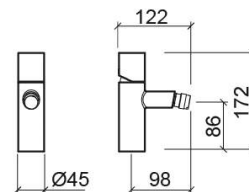

## Informations Techniques

Longueur: 122 mm

Largeur: 45 mm

Hauteur: 172 mm

Poids: 1.75 kg

Collection: [Single Plus](#)

Type de produit: Robinetterie

Style: Contemporain