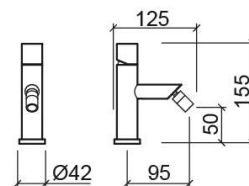

Mitigeur de bidet Single - Chrome

Réf. 554040111

Código EAN. 5604815610321

Informations Techniques

Longueur: 125 mm

Largeur: 42 mm

Hauteur: 155 mm

Poids: 1.70 kg

Collection: Single

Type de produit: Robinetterie

Style: Contemporain

Matériel: Laiton

Type d'installation: Bidet

Caractéristiques

- Débit d'eau à 3 Bars - 15L/min
- Kit de fixation inclus
- Raccords flexibles pour l'eau C/F inclus
- Mitigeur
- Bonde non incluse