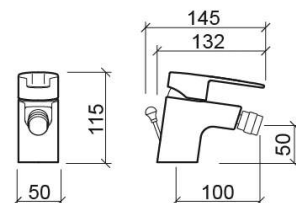

Mitigeur de bidet Start avec bonde - Chrome

Réf. 558040011

Código EAN. 5604815611434

Informations Techniques

Longueur: 145 mm

Largeur: 50 mm

Hauteur: 115 mm

Poids: 1.32 kg

Collection: Start

Type de produit: Robinetterie

Style: Contemporain

Matériel: Laiton; Zamak

Type d'installation: Bidet

Caractéristiques

- Débit d'eau à 3 Bars - 15L/min
- Kit de fixation inclus
- Raccords flexibles pour l'eau C/F inclus
- Mitigeur
- Bonde de vidage à tirette incluse