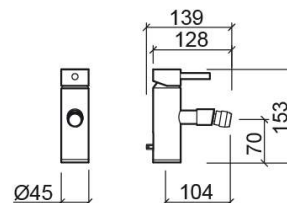

Mitigeur de bidet Tube avec bonde - Chrome

Réf. 531040011

Código EAN. 5604815606348

Informations Techniques

Longueur: 139 mm

Largeur: 45 mm

Hauteur: 153 mm

Poids: 2.38 kg

Collection: Tube

Type de produit: Robinetterie

Style: Contemporain

Matériel: Laiton

Type d'installation: Bidet

Caractéristiques

- Débit d'eau à 3 Bars - 15L/min
- Kit de fixation inclus
- Raccords flexibles pour l'eau C/F inclus
- Mitigeur
- Bonde de vidage à tirette incluse