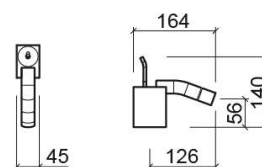

Mitigeur de bidet WCA avec bonde - Chrome

Réf. 511040011

Código EAN. 5604815601824

Informations Techniques

Longueur: 164 mm

Largeur: 45 mm

Hauteur: 140 mm

Poids: 2.40 kg