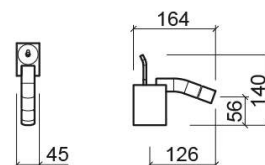

### Informations Techniques

Longueur: 164 mm

Largeur: 45 mm

Hauteur: 140 mm

Poids: 2.7 kg

Collection: [WCA](#)

Type de produit: Robinetterie

Style: Contemporain