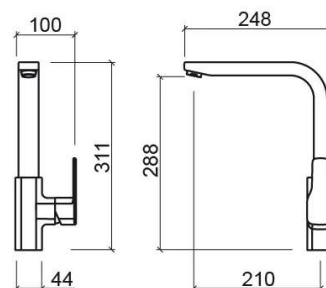

Mitigeur de cuisine Advance avec EcoSpot et Cold Open - Chrome

Réf. 527303111

Código EAN. 5604815614503

Description

Équipé d'une cartouche qui permet deux positions du levier: demi-ouverture et ouverture totale.

Informations Techniques

Longueur: 248 mm

Largeur: 100 mm

Hauteur: 311 mm

Poids: 2.10 kg

Collection: Advance

Type de produit: Robinetterie de cuisine

Matériel: Laiton

Caractéristiques

- Débit d'eau à 3 Bars - 8° 6L/min et 25° 12L/min
- Avec bec orientable
- Avec système ColdOpen
- Avec le système EcoSpot
- Kit de fixation inclus
- Trou de robinet de cuisine Ø35mm

Downloads