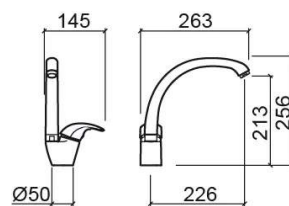

Mitigeur de cuisine Alfa avec bec latérale - Chrome

Réf. 500330111

Código EAN. 5604815600865

Informations Techniques

Longueur: 263 mm

Largeur: 145 mm

Hauteur: 256 mm

Poids: 1.82 kg

Collection: [Alfa](#)

Type de produit: Robinetterie de cuisine

Matériel: Laiton

Caractéristiques

- Avec bec orientable
- Kit de fixation inclus
- Trou de robinet de cuisine Ø35mm

Downloads

Manuels de nettoyage