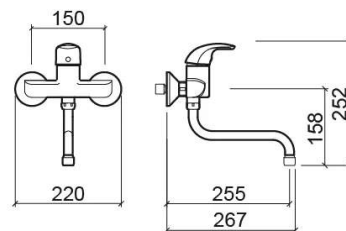

Mitigeur de cuisine Alfa avec bec S - Chrome

Réf. 500370111

Código EAN. 5604815600964

Informations Techniques

Longueur: 267 mm

Largeur: 220 mm

Hauteur: 252 mm

Poids: 1.78 kg

Collection: [Alfa](#)

Type de produit: Robinetterie de cuisine

Matériel: Laiton

Caractéristiques

- 4 joints
- Débit d'eau à 3 Bars - 18.9L/min
- Avec bec orientable
- Kit de fixation inclus

Downloads

Manuels de nettoyage