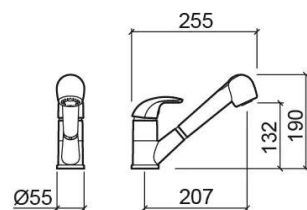

Mitigeur de cuisine Alfa avec douchette extractible 01 - Chrome

Réf. 500310111

Código EAN. 5604815600810

Informations Techniques

Longueur: 255 mm

Largeur: 55 mm

Hauteur: 190 mm

Poids: 2.38 kg

Collection: [Alfa](#)

Type de produit: Robinetterie de cuisine

Matériel: Laiton

Caractéristiques

- Avec bec orientable
- Avec douchette extractible
- Kit de fixation inclus
- Trou de robinet de cuisine Ø35mm