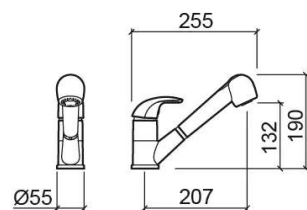

Mitigeur de cuisine Alfa avec douchette extractible 02 - Blanc

Discontinué

Réf. 500320100

Código EAN. 5604815600834

Informations Techniques

Longueur: 255 mm

Largeur: 55 mm

Hauteur: 190 mm

Poids: 2.37 kg

Collection: [Alfa](#)

Type de produit: Robinetterie de cuisine

Matériel: Laiton

Caractéristiques

- Avec bec orientable
- Avec douchette extractible
- Kit de fixation inclus
- Trou de robinet de cuisine Ø35mm

Variations

Chrome

255x55x190 mm

Réf. 500320111

Código EAN. 5604815600858

Poids: 2.37 kg

Downloads

Manuels de nettoyage