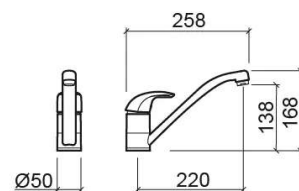

Mitigeur de cuisine Alfa - Chrome

Réf. 500300111

Código EAN. 5604815600742

Informations Techniques

Longueur: 258 mm

Largeur: 50 mm

Hauteur: 168 mm

Poids: 1.43 kg

Collection: [Alfa](#)

Type de produit: Robinetterie de cuisine

Matériel: Laiton

Caractéristiques

- Avec bec orientable
- Kit de fixation inclus
- Trou de robinet de cuisine Ø35mm

Downloads

Manuels de nettoyage