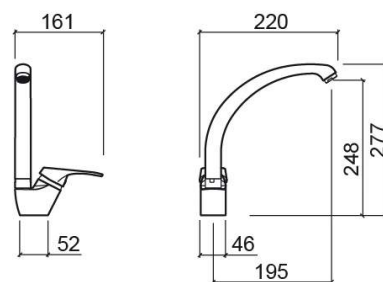

Mitigeur de cuisine Cetus Basic avec bec latérale - Chrome

Réf. 557330111

Código EAN. 5604815612332

Informations Techniques

Longueur: 161 mm

Largeur: 220 mm

Hauteur: 277 mm

Poids: 1.07 kg

Collection: Cetus Basic

Type de produit: Robinetterie de cuisine

Matériel: Laiton

Caractéristiques

- Débit d'eau à 3 Bars - 12.9L/min
- Avec bec orientable
- Kit de fixation inclus
- Trou de robinet de cuisine Ø35mm