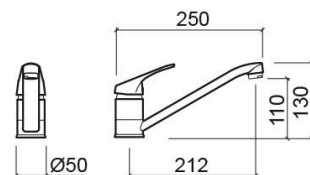

Mitigeur de cuisine Cetus Basic - Chrome

Réf. 557300111

Código EAN. 5604815612349

Informations Techniques

Longueur: 250 mm

Largeur: 50 mm

Hauteur: 130 mm

Poids: 0.84 kg

Collection: [Cetus Basic](#)

Type de produit: Robinetterie de cuisine

Matériel: Laiton

Caractéristiques

- Avec bec orientable
- Kit de fixation inclus
- Débit d'eau à 3 Bars - 11.4L/min
- Trou de robinet de cuisine Ø35mm