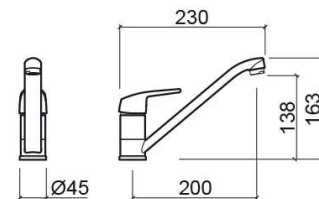

### Informations Techniques

Longueur: 230 mm

Largeur: 45 mm

Hauteur: 163 mm

Poids: 1.11 kg

Collection: Easy

Type de produit: Robinetterie de cuisine

Matériel: Laiton

### Caractéristiques

- Débit d'eau à 3 Bars - 14.5L/min
- Avec bec orientable
- Kit de fixation inclus
- Trou de robinet de cuisine Ø35mm