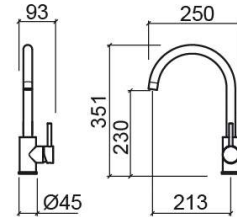

Réf. 513400129

Código EAN. 5604815615715

Informations Techniques

Longueur: 250 mm

Largeur: 93 mm

Hauteur: 351 mm

Poids: 2.00 kg

Collection: [Kopa](#)

Type de produit: Robinetterie de cuisine

Matériel: Inox

Caractéristiques

- Avec bec orientable
- Kit de fixation inclus
- Débit d'eau à 3 Bar - 12.0L/Min
- Trou de robinet de cuisine Ø35mm

Variations

Inox Brossé

250x93x351 mm

Réf. 513400113

Código EAN. 5604815615708

Poids: 2.00 kg

Or Brossé

250x93x351 mm

Réf. 513400124

Código EAN. 5604815615876