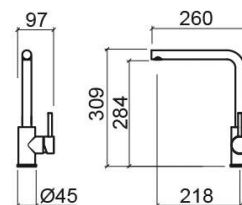

Réf. 513300113

Código EAN. 5604815615692

Informations Techniques

Longueur: 260 mm

Largeur: 97 mm

Hauteur: 309 mm

Poids: 2.06 kg

Collection: [Kopa](#)

Type de produit: Robinetterie de cuisine

Matériel: Inox

Caractéristiques

- Avec bec orientable
- Kit de fixation inclus
- Débit d'eau à 3 Bar - 12.0L/Min
- Trou de robinet de cuisine Ø35mm

Variations

Or Brossé

260x97x309 mm

Réf. 513300124

Código EAN. 5604815615883

Poids: 2.06 kg

Cuivre Brossé

260x97x309 mm

Réf. 513300129

Código EAN. 5604815615722