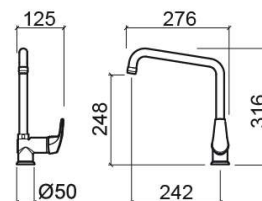

## Informations Techniques

Longueur: 276 mm

Largeur: 125 mm

Hauteur: 316 mm

Poids: 1.66 kg

Collection: [Mixa](#)

Type de produit: Robinetterie de cuisine

Matériel: Laiton

## Caractéristiques

- Débit d'eau à 3 Bars - 16.5 L/min
- Avec bec orientable
- Kit de fixation inclus
- Trou de robinet de cuisine Ø35mm