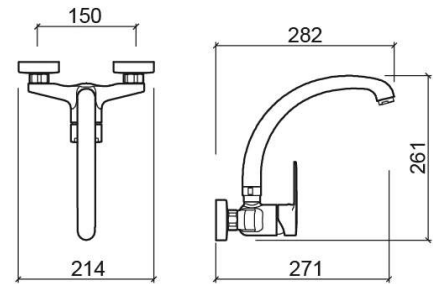

Mitigeur de cuisine Start - Chrome

Réf. 558370111

Código EAN. 5604815611700

Informations Techniques

Longueur: 282 mm

Largeur: 214 mm

Hauteur: 261 mm

Poids: 1.55 kg

Collection: Start

Type de produit: Robinetterie de cuisine

Matériel: Laiton

Caractéristiques

- Avec bec orientable
- Kit de fixation inclus

Downloads

Manuels de nettoyage

[Manuel de Nettoyage \(PDF\)](#) ,