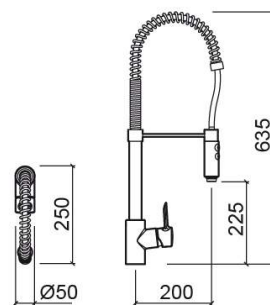

# Mitigeur de cuisine Torus avec EcoSpot, douchette extractible, bec à ressort et support de douchette - Chrome

Réf. 537420111

Código EAN. 5604815607727

## Description

Équipé d'une cartouche qui permet deux positions du levier: demi-ouverture et ouverture totale.

## Informations Techniques

Longueur: 250 mm

Largeur: 50 mm

Hauteur: 635 mm

Poids: 4.95 kg

Collection: Torus

Type de produit: Robinetterie de cuisine

Matériel: Laiton

## Caractéristiques

- Débit d'eau à 3 Bars - 9L/min
- Avec bec orientable
- Avec douchette extractible
- Avec le système EcoSpot
- Kit de fixation inclus
- Trou de robinet de cuisine Ø35mm