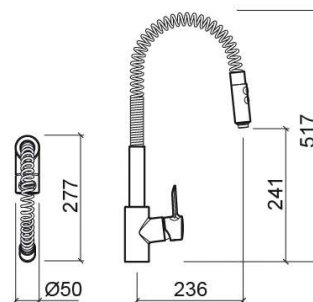

# Mitigeur de cuisine Torus avec EcoSpot, douchette extractible et bec à ressort - Chrome

Réf. 537410111

Código EAN. 5604815607710

## Description

Équipé d'une cartouche qui permet deux positions du levier: demi-ouverture et ouverture totale.

## Informations Techniques

Longueur: 277 mm

Largeur: 50 mm

Hauteur: 517 mm

Poids: 4.25 kg

Collection: Torus

Type de produit: Robinetterie de cuisine

Matériel: Laiton

## Caractéristiques

- Débit d'eau à 3 Bars - 9L/min
- Avec bec orientable
- Avec douchette extractible
- Avec le système EcoSpot
- Kit de fixation inclus
- Trou de robinet de cuisine Ø35mm