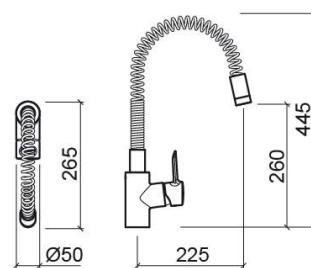

# Mitigeur de cuisine Torus avec EcoSpot et bec à ressort - Chrome

Réf. 537400111

Código EAN. 5604815607703

## Description

Équipé d'une cartouche qui permet deux positions du levier: demi-ouverture et ouverture totale.

## Informations Techniques

Longueur: 265 mm

Largeur: 50 mm

Hauteur: 445 mm

Poids: 3.50 kg

Collection: Torus

Type de produit: Robinetterie de cuisine

Matériel: Laiton

## Caractéristiques

- Débit d'eau à 3 Bars - 9L/min
- Avec bec orientable
- Avec le système EcoSpot
- Kit de fixation inclus
- Trou de robinet de cuisine Ø35mm