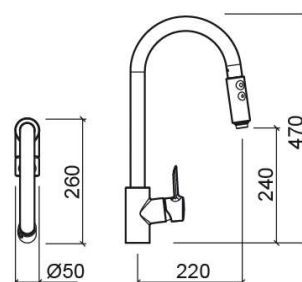

Mitigeur de cuisine Torus avec EcoSpot et douchette extractible - Chrome

Réf. 537310111

Código EAN. 5604815607697

Description

Équipé d'une cartouche qui permet deux positions du levier: demi-ouverture et ouverture totale.

Informations Techniques

Longueur: 260 mm

Largeur: 50 mm

Hauteur: 470 mm

Poids: 3.60 kg

Collection: Torus

Type de produit: Robinetterie de cuisine

Matériel: Laiton

Caractéristiques

- Débit d'eau à 3 Bars - 9L/min
- Avec bec orientable
- Avec douchette extractible
- Avec le système EcoSpot
- Kit de fixation inclus
- Trou de robinet de cuisine Ø35mm

Downloads

Manuels de nettoyage