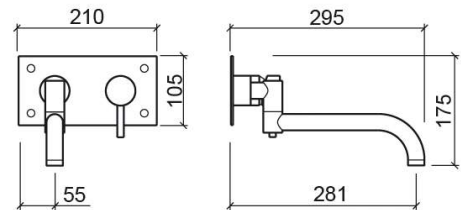

Mitigeur de cuisine Tube - Chrome

Réf. 531300111

Código EAN. 5604815606522

Informations Techniques

Longueur: 295 mm

Largeur: 210 mm

Hauteur: 175 mm

Poids: 2.60 kg

Collection: Tube

Type de produit: Robinetterie de cuisine

Matériel: Laiton

Caractéristiques

- Avec bec orientable
- Kit de fixation inclus

Downloads

Manuels de nettoyage

Manuel de Nettoyage (PDF) ,