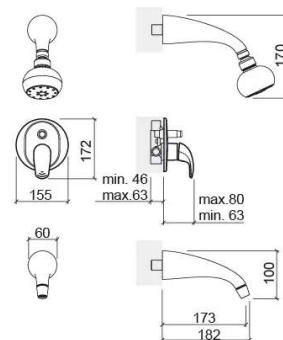

# Mitigeur de douche Alfa encastré avec 4 voies, douche de tête et bec - Chrome

Réf. 500180111

Código EAN. 5604815600698

## Informations Techniques

Longueur: 80 mm

Largeur: 155 mm

Hauteur: 172 mm

Poids: 3.00 kg

Collection: [Alfa](#)

Type de produit: Robinetterie

Style: Contemporain