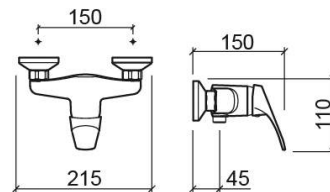

Mitigeur de douche Cetus Basic - Chrome

Réf. 557070111

Código EAN. 5604815611199

Informations Techniques

Longueur: 150 mm

Largeur: 215 mm

Hauteur: 110 mm

Poids: 1.45 kg

Collection: [Cetus Basic](#)

Type de produit: Robinetterie

Style: Contemporain

Matériel: Laiton; Zamak

Type d'installation: Mural

Caractéristiques

- Douchette - 1 fonction
- Mitigeur
- Débit d'eau à 3 Bar - 11L/min
- Douchette, flexible de douche de 1.75m et support de douchette inclus