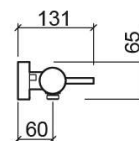

## Informations Techniques

Longueur: 131 mm

Largeur: 280 mm

Hauteur: 65 mm

Poids: 2.33 kg

Collection: Ícone Eco

Type de produit: Robinetterie

Style: Contemporain