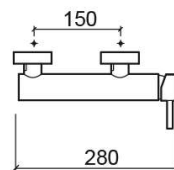

## Informations Techniques

Longueur: 131 mm

Largeur: 280 mm

Hauteur: 65 mm

Poids: 2.33 kg

Collection: Ícone Eco

Type de produit: Robinetterie

Style: Contemporain