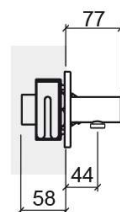

Mitigeur de douche Line 42 encastré avec 4 voies - Chrome

Réf. 555670111

Código EAN. 5604815614909

Informations Techniques

Longueur: 77 mm

Largeur: 328 mm

Hauteur: 105 mm

Poids: 3.45 kg

Collection: [Line 42](#)

Type de produit: Robinetterie

Style: Contemporain

Matériel: Laiton; Zamak

Type d'installation: Encastrer

Caractéristiques

- Cadre de montage inclus
- Kit de fixation inclus
- Raccords flexibles pour l'eau C/F inclus
- Mitigeur
- Possibilité d'installation avec boîte
- Solution de Douche pour 2 sorties d'eau (4 voies)
- Support pour douchette avec sortie d'eau inclus
- Débit d'eau à 3 Bar - 12L/min (douchette) - 18L/min (sortie libre supérieure)