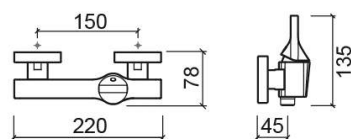

Mitigeur de douche Line 42 - Blanc

Réf. 555070100

Código EAN. 5604815611977

Informations Techniques

Longueur: 220 mm

Largeur: 78 mm

Hauteur: 135 mm

Poids: 1.95 kg

Collection: [Line 42](#)

Type de produit: Robinetterie

Style: Contemporain

Matériel: Laiton; Zamak

Type d'installation: Mural

Caractéristiques

- Débit d'eau à 3 Bars - 22.5L/min

- Mitigeur

Variations

Chrome

220x78x135 mm

Réf. 555070111

Código EAN. 5604815611892

Poids: 1.95 kg

Noir mat et Chrome

220x78x135 mm