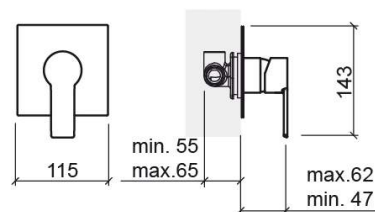

Mitigeur de douche Master 40 encastré quadrangulaire avec 3 voies - Chrome

Réf. 525710111C

Código EAN. 5604815615500

Informations Techniques

Longueur: 62 mm

Largeur: 115 mm

Hauteur: 143 mm

Poids: 1.01 kg

Collection: Master 40

Type de produit: Robinetterie

Style: Contemporain

Matériel: Laiton; Zamak

Type d'installation: Encastrer

Caractéristiques

- Débit d'eau à 3 Bars - 27.5L/min
- Mitigeur
- Solution de Douche pour 1 sortie d'eau (3 voies)