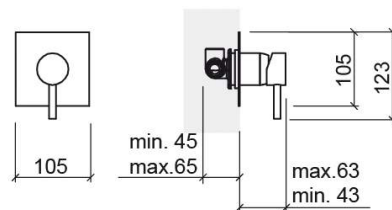

# Mitigeur de douche New Ícone encastré quadrangulaire avec 3 voies - Chrome

Réf. 526710111C

Código EAN. 5604815613230

## Informations Techniques

Longueur: 63 mm

Largeur: 105 mm

Hauteur: 123 mm

Poids: 0.86 kg

Collection: [New Ícone](#)

Type de produit: Robinetterie

Style: Contemporain

## Caractéristiques

- Débit d'eau à 3 Bars - 25L/min
- Mitigeur
- Solution de Douche pour 1 sortie d'eau (3 voies)

Variations

---

Noir mat

63x105x123 mm

Réf. 526710106C

Código EAN. 5604815616323

Poids: 0.86 kg