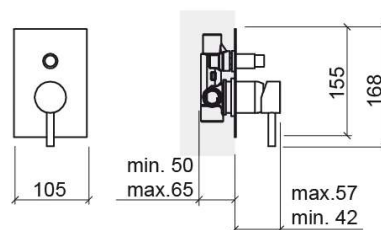

Mitigeur de douche New Ícone encastré rectangulaire avec 4 voies - Chrome

Réf. 526780111C

Código EAN. 5604815613254

Informations Techniques

Longueur: 57 mm

Largeur: 105 mm

Hauteur: 168 mm

Poids: 1.3 kg

Collection: New Ícone

Type de produit: Robinetterie

Style: Contemporain

Matériel: Laiton

Type d'installation: Encastrer

Caractéristiques

- Mitigeur
- Solution de Douche pour 2 sorties d'eau (4 voies)
- Débit d'eau à 3 Bars - 17/23L/min

Variations

Noir mat

57x105x168 mm

Réf. 526780106C

Código EAN. 5604815616354

Poids: 1.3 kg

Downloads

Manuels de nettoyage