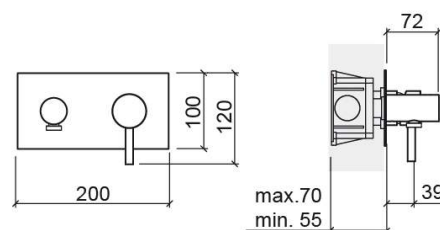

Mitigeur de douche New Ícone encastré - Chrome

Réf. 526270111

Código EAN. 5604815613391

Informations Techniques

Longueur: 72 mm

Largeur: 200 mm

Hauteur: 120 mm

Poids: 1.97 kg

Collection: New Ícone

Type de produit: Robinetterie

Style: Contemporain

Matériel: Laiton

Type d'installation: Encastrer

Caractéristiques

- Boîte de montage incluse
- Mitigeur
- Support pour douchette avec sortie d'eau inclus