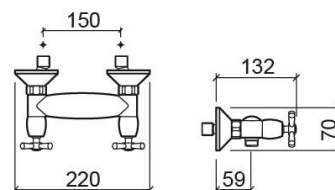

## Informations Techniques

Longueur: 132 mm

Largeur: 220 mm

Hauteur: 70 mm

Poids: 1.94 kg

Collection: Rimini

Type de produit: Robinetterie

Style: Traditionnel

## Caractéristiques

- Douchette - 1 fonction
- Equipée de cartouches céramiques 1/4 de tour
- Mélangeur
- Douchette Grécia, flexible de douche de 1.75m et support de douchette inclus