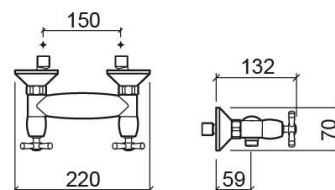

Mitigeur de douche Rimini avec cartouches à disques céramiques - Chrome

Réf. 518076111

Código EAN. 5604815603552

Informations Techniques

Longueur: 132 mm

Largeur: 220 mm

Hauteur: 70 mm

Poids: 1.94 kg

Collection: Rimini

Type de produit: Robinetterie

Style: Traditionnel

Matériel: Laiton

Type d'installation: Mural

Caractéristiques

- Douchette - 1 fonction
- Equipée de cartouches céramiques 1/4 de tour
- Mélangeur
- Douchette Grécia, flexible de douche de 1.75m et support de douchette inclus