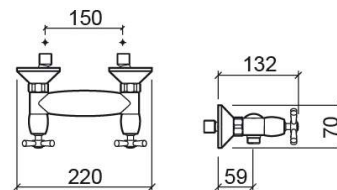

Mitigeur de douche Rimini - Chrome

Réf. 518071111

Código EAN. 5604815603507

Informations Techniques

Longueur: 132 mm

Largeur: 220 mm

Hauteur: 70 mm

Poids: 1.94 kg

Collection: [Rimini](#)

Type de produit: Robinetterie

Style: Traditionnel

Matériel: Laiton

Type d'installation: Mural

Caractéristiques

- Douchette - 1 fonction
- Equipée de cartouches céramiques 2 tours
- Mélangeur
- Douchette Grécia, flexible de douche de 1.75m et support de douchette inclus