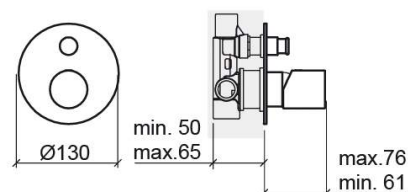

Mitigeur de douche Single Plus encastré avec 4 voies - Chrome

Réf. 506180111C

Código EAN. 5604815613056

Informations Techniques

Longueur: 76 mm

Diamètre: Ø130 mm

Poids: 1.37 kg

Collection: [Single Plus](#)

Type de produit: Robinetterie

Style: Contemporain

Matériel: Laiton

Type d'installation: Encastrer

Caractéristiques

- Mitigeur
- Solution de Douche pour 2 sorties d'eau (4 voies)
- Débit d'eau à 3 Bars - 17/23L/min