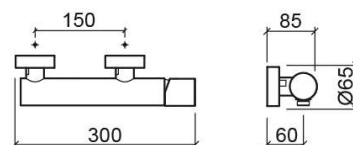

Mitigeur de douche Single - Chrome

Réf. 554070111

Código EAN. 5604815610345

Informations Techniques

Longueur: 85 mm

Largeur: 300 mm

Hauteur: 65 mm

Poids: 1.89 kg

Collection: Single

Type de produit: Robinetterie

Style: Contemporain

Matériel: Laiton

Type d'installation: Mural

Caractéristiques

- Débit d'eau à 3 Bars - 18L/min

- Mitigeur