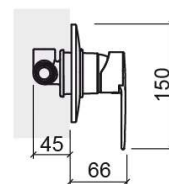

## Informations Techniques

Longueur: 66 mm

Largeur: 117 mm

Hauteur: 150 mm

Poids: 0.87 kg

Collection: Start

Type de produit: Robinetterie

Style: Contemporain