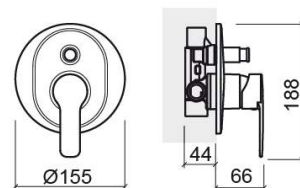

# Mitigeur de douche Start encastré avec 4 voies - Chrome

Réf. 558180111C

Código EAN. 5604815611823

## Informations Techniques

Longueur: 66 mm

Largeur: 155 mm

Hauteur: 188 mm

Poids: 1.31 kg

Collection: Start

Type de produit: Robinetterie

Style: Contemporain