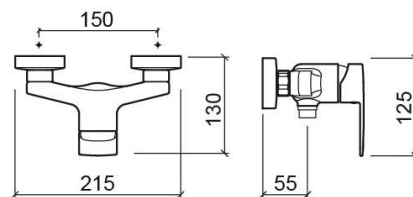

## Informations Techniques

Longueur: 130 mm

Largeur: 215 mm

Hauteur: 125 mm

Poids: 1.58 kg

Collection: Start

Type de produit: Robinetterie

Style: Contemporain

## Caractéristiques

- Débit d'eau à 3 Bars - 20.5L/min
- Douchette - 1 fonction
- Mitigeur
- Douchette Mixa, flexible de douche de 1.75m et support de douchette inclus