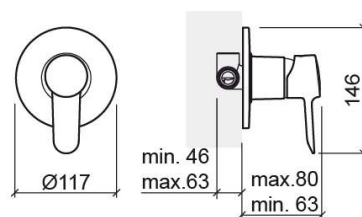

Mitigeur de douche Torus encastré avec 3 voies - Chrome

Réf. 537170111C

Código EAN. 5604815607925

Informations Techniques

Longueur: 80 mm

Largeur: 117 mm

Hauteur: 146 mm

Poids: 2.50 kg

Collection: Torus

Type de produit: Robinetterie

Style: Contemporain

Matériel: Laiton

Type d'installation: Encastrer

Caractéristiques

- Avec le système EcoSpot
- Mitigeur
- Solution de Douche pour 1 sortie d'eau (3 voies)