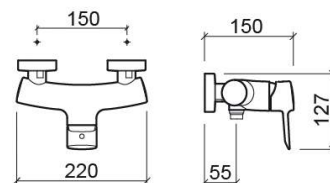

Mitigeur de douche Torus - Chrome

Réf. 537070111

Código EAN. 5604815607932

Informations Techniques

Longueur: 150 mm

Largeur: 220 mm

Hauteur: 127 mm

Poids: 1.90 kg

Collection: Torus

Type de produit: Robinetterie

Style: Contemporain

Matériel: Laiton

Type d'installation: Mural

Caractéristiques

- Débit d'eau à 3 Bars - 20L/min
- Douchette - 1 fonction
- Mitigeur
- Douchette Omega, flexible de douche de 1.70m et support de douchette inclus