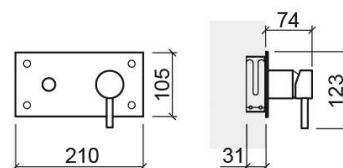

Mitigeur de douche Tube encastré pour barre de douche Face - Chrome

Réf. 531770111

Código EAN. 5604815608441

Informations Techniques

Longueur: 74 mm

Largeur: 210 mm

Hauteur: 123 mm

Collection: Tube

Type de produit: Robinetterie

Style: Contemporain

Matériel: Laiton

Type d'installation: Encastrer

Caractéristiques

- Compatible avec la rampe de douche Face
- Kit de fixation inclus
- Mitigeur
- Solution de Douche pour 1 sortie d'eau (3 voies)
- Boîte de montage incluse