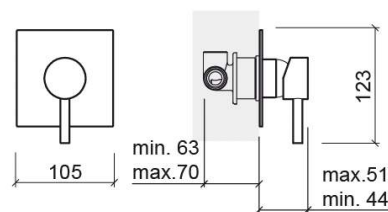

Mitigeur de douche Tube encastré quadrangulaire avec 3 voies - Chrome

Réf. 531710111

Código EAN. 5604815610109

Informations Techniques

Longueur: 51 mm

Largeur: 105 mm

Hauteur: 123 mm

Poids: 0.90 kg

Collection: Tube

Type de produit: Robinetterie

Style: Contemporain

Matériel: Laiton

Type d'installation: Encastrer

Caractéristiques

- Débit d'eau à 3 Bars - 25L/min
- Mitigeur
- Solution de Douche pour 1 sortie d'eau (3 voies)