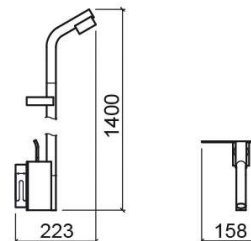

Mitigeur de douche WCA - Chrome

Discontinué

Réf. 511270111

Código EAN. 5604815601831

Description

Produit discontinué - disponible jusqu'à rupture de stock.

Informations Techniques

Longueur: 192 mm

Largeur: 158 mm

Hauteur: 1400 mm

Poids: 6.90 kg

Collection: WCA

Type de produit: Robinetterie

Style: Contemporain

Matériel: Laiton

Type d'installation: Mural